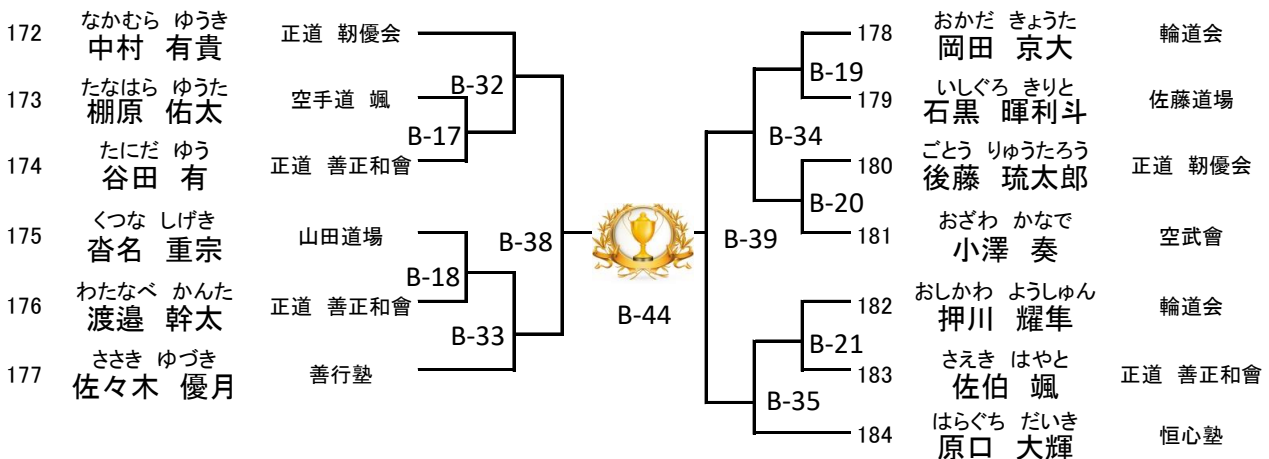

Bコート のぶなが杯 小学2年男子 武将の部 **優勝**

Bコート のぶなが杯 小学3年男子 武将の部 **優勝・準優勝・3位 2名**

Bコート のぶなが杯 小学4年男子 武将の部 **優勝・準優勝・3位 2名**

Bコート のぶなが杯 小学5年男子 武将の部 **優勝・準優勝・3位 2名**

Bコート のぶなが杯 小学6年男子 武将の部 **優勝・準優勝**

185	くらすわ かつのぶ 倉澤 勝信	閃捷塾	 B-54	188	こうけつ えいた 瀨織 瑛太	学允会	
186	よしかわ ぶんた 芳川 文太	静空塾		B-46	189	やまうち ちひろ 山内 千尋	郷英館
187	くろやなぎ ひなた 黒柳 陽太	闘龍會		B-42	190	いまだ りょうた 今田 涼太	闘龍會