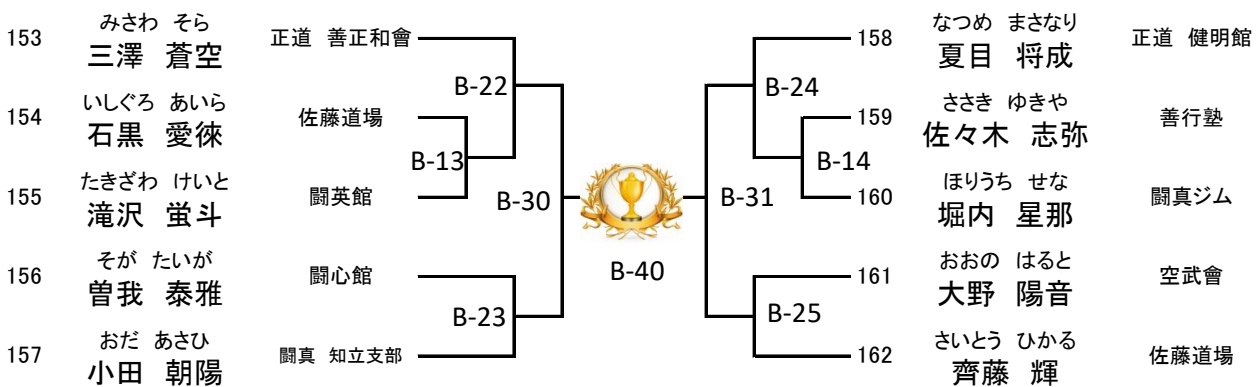

Bコート のぶなが杯 小学3年男子 武将の部 **優勝・準優勝・3位 2名**