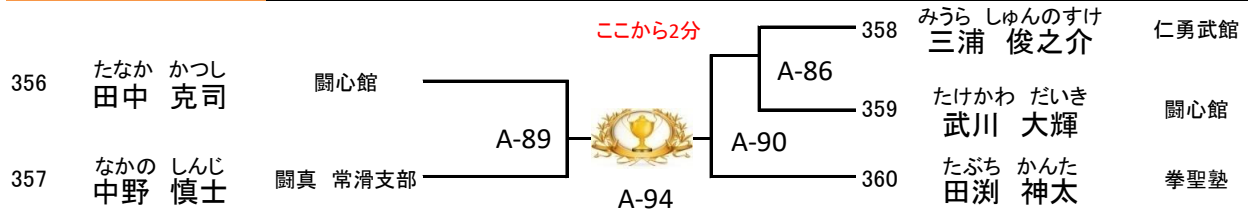

Aコート のぶなが杯 一般男子65kg未満 大名の部 優勝・準優勝