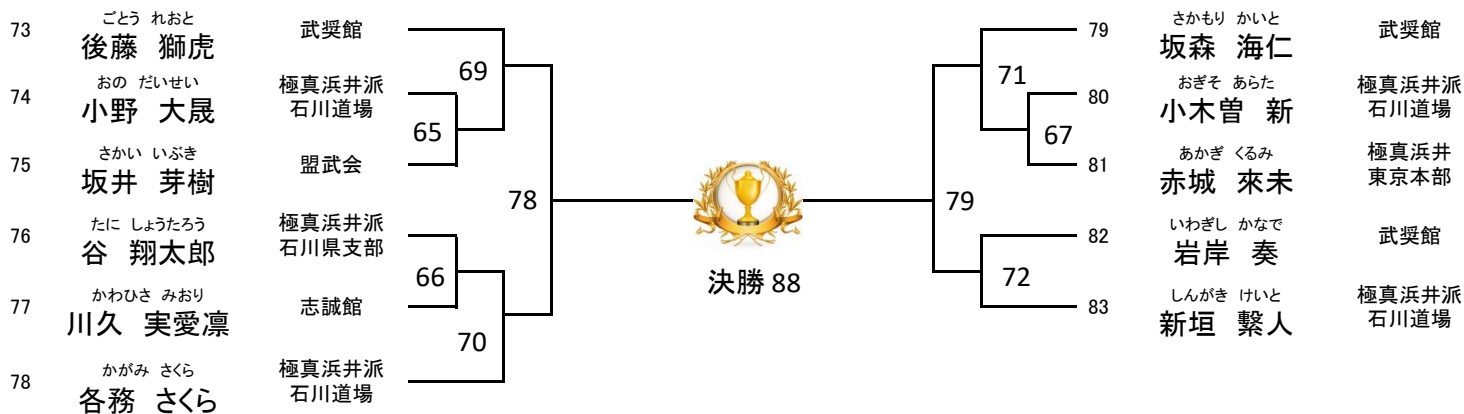

- 正道会館
新心館
- 極真カラテ
石黒道場
- 空仁塾
- 世界闘英館

13名

Aコート 極真型 中級(小4~小6)

優勝・準優勝・3位

14名

Aコート 極真型 中級(中学)

優勝・準優勝・3位

8名

Aコート 極真型 中級(一般~壮年)

優勝・準優勝・3位

11名

Aコート 極真型 上級(小4~小6)

優勝・準優勝・3位

21名

Aコート 極真型 上級(中学)

優勝・準優勝・3位・ベスト8