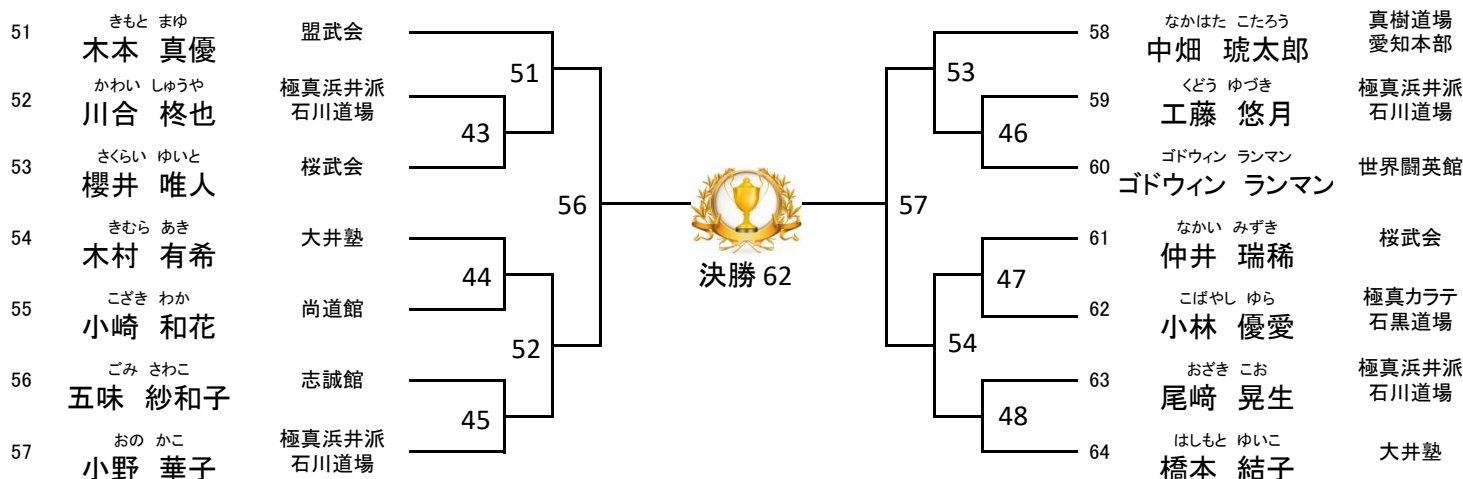

- 正道会館
新心館
- 極真カラテ
石黒道場
- 空仁塾
- 世界闘英館

13名

Aコート 極真型 中級(小4~小6)

優勝・準優勝・3位

14名

Aコート 極真型 中級(中学)

優勝・準優勝・3位

8名