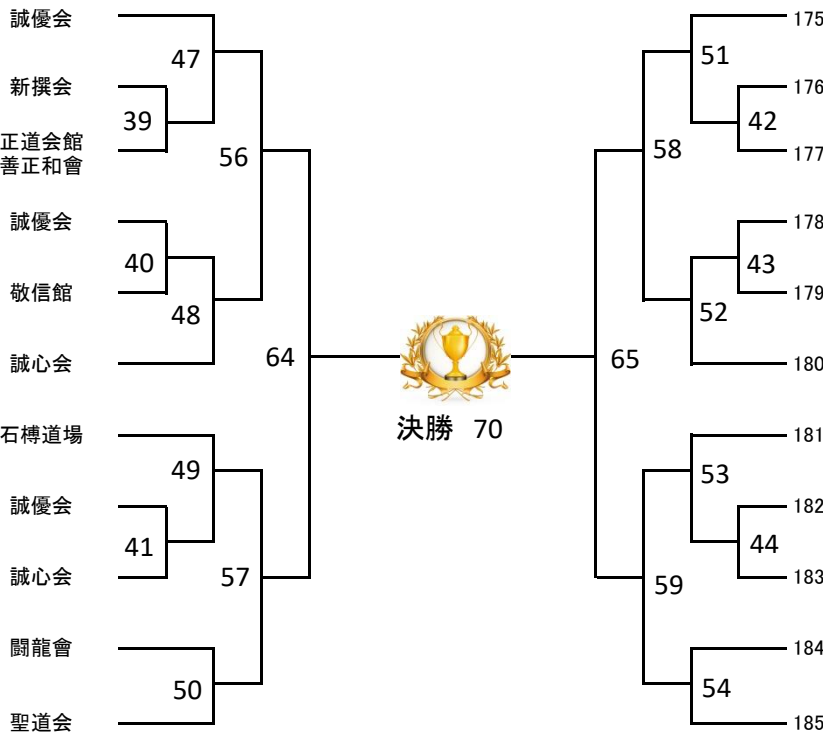

22名

Bコート 伝統型 中級(小4~小6)

優勝・準優勝・3位・ベスト8

- 164 わらがい りくと 藁谷 颯心
- 165 しみず たける 清水 健生
- 166 こばやし こうた 小林 広汰
- 167 てらもと あしゆう 寺本 阿修
- 168 かわなか はる 川中 陽琉
- 169 のりたけ かなた 則竹 奏汰
- 170 ながの あゆ 長野 杏柚
- 171 おおすみ りょうま 大角 龍摩
- 172 なかがわ ゆな 中川 友菜
- 173 むらた とらのすけ 村田 虎乃助
- 174 はらだ たける 原田 健琉

- 175 かわなか りく 敬信館
- 176 はやかわ さきと 誠優会
- 177 のだ あきひろ 誠心会
- 178 ごとう はるま 闘龍會
- 179 たかはし なつ 誠優会
- 180 はらだ あると 聖道会
- 181 いで さつき 誠優会
- 182 あんどう しおり 正道会館 善正和會
- 183 やだ なぎさ 誠心会
- 184 すぎやま じょうじ 誠優会
- 185 たけい はるま 祐心会

12名

Bコート 伝統型 中級(中学)

優勝・準優勝・3位

- 186 たけしま ひびき 竹嶋 響
- 187 しみず しおり 清水 紫桜莉
- 188 ながさわ れお 長澤 怜央
- 189 たけうち はやと 竹内 颯翔
- 190 しもむら ないと 下村 乃斗
- 191 かわはら きせ 川原 希慳