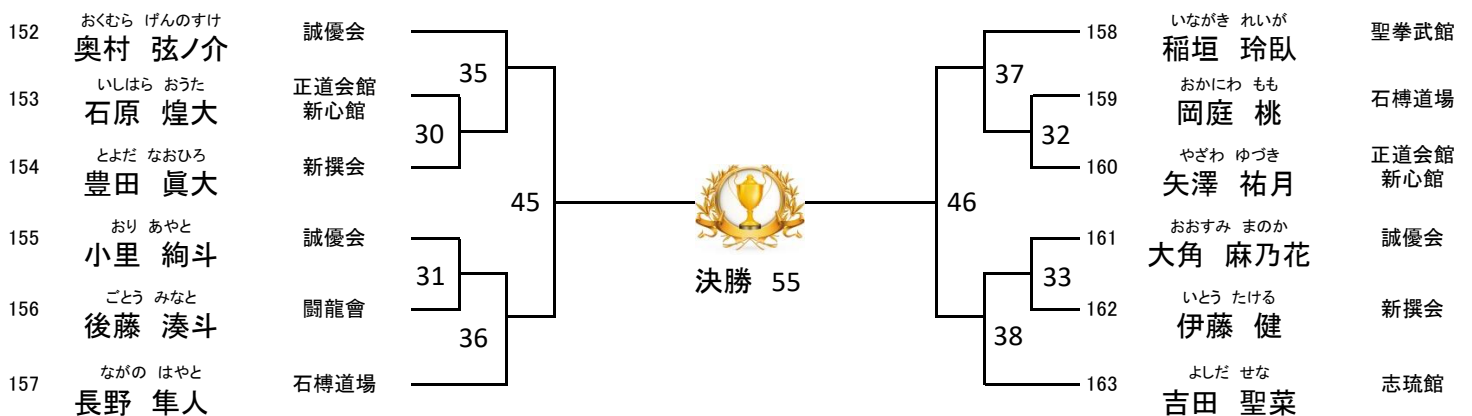

4名

Bコート 初級(中学)

優勝・準優勝

12名

Bコート 伝統型 中級(小1~小3)

優勝・準優勝・3位

22名

Bコート 伝統型 中級(小4~小6)