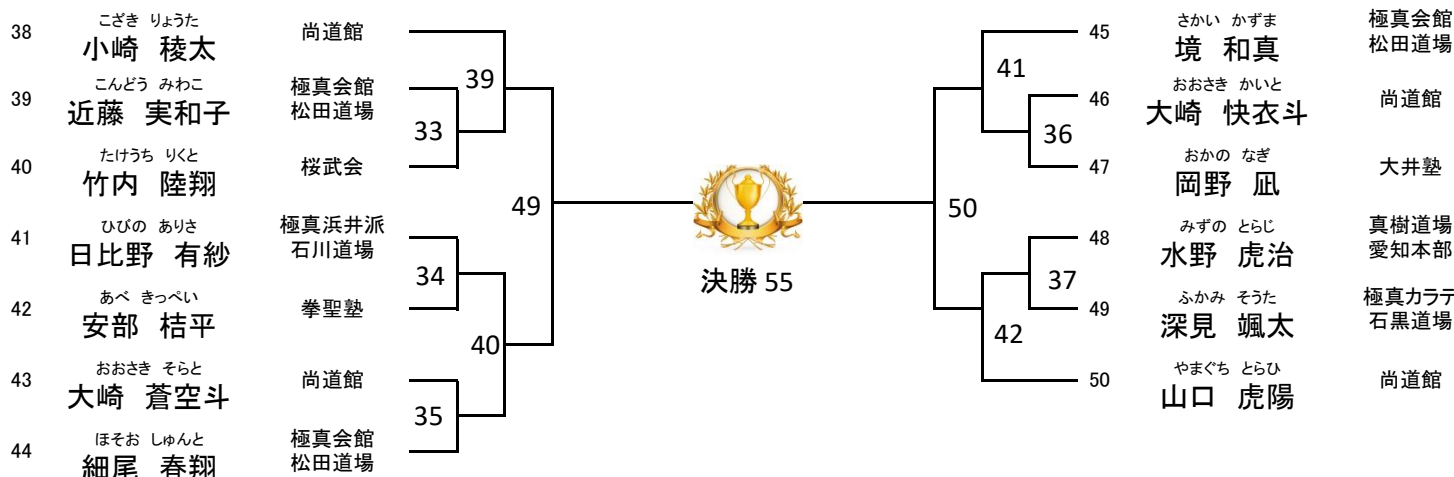

- 正道会館
新心館
- 極真カラテ
石黒道場
- 空仁塾
- 世界闘英館

13名

Aコート 極真型 中級(小4~小6)

優勝・準優勝・3位

14名

Aコート 極真型 中級(中学)

優勝・準優勝・3位

8名