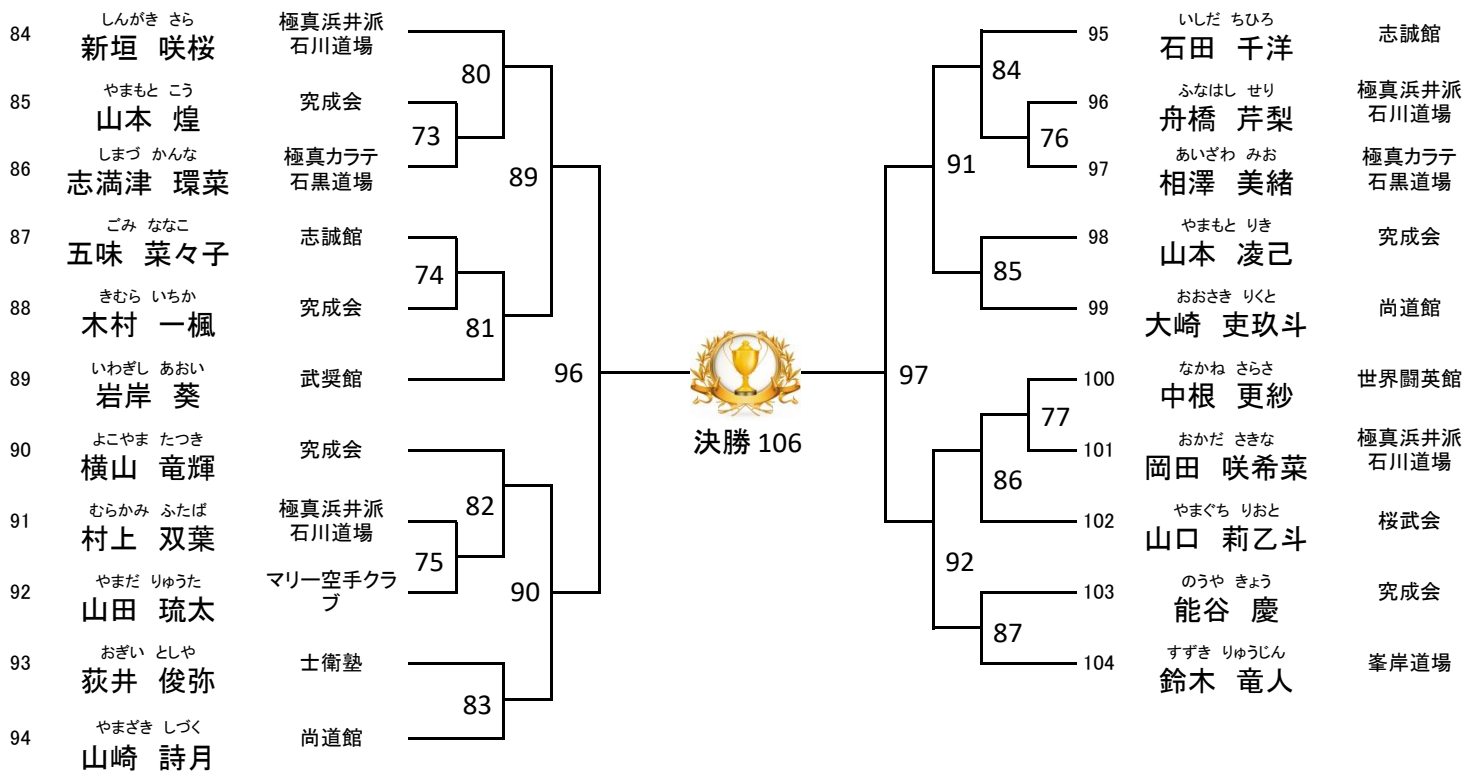

- 正道会館
新心館
- 極真カラテ
石黒道場
- 空仁塾
- 世界闘英館

13名

Aコート 極真型 中級(小4~小6)

優勝・準優勝・3位

14名

Aコート 極真型 中級(中学)

優勝・準優勝・3位

8名

Aコート 極真型 中級(一般~壮年)

優勝・準優勝・3位

11名

Aコート 極真型 上級(小4~小6)

優勝・準優勝・3位

21名

Aコート 極真型 上級(中学)

優勝・準優勝・3位・ベスト8