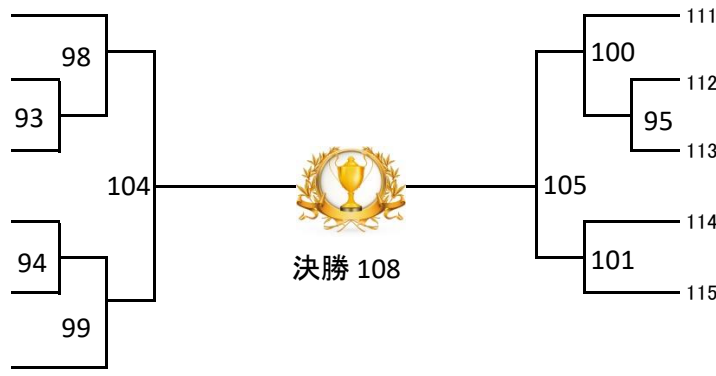

106 やまだ ここな
山田 瑚々南

107 まるやま けいた
丸山 慧大

108 ふじい りお
藤井 理央

109 やぎし よりと
矢岸 頼知

110 ごとう ななみ
後藤 ななみ

峯岸道場
 マリー空手クラブ
 士衛塾
 尚道館
 士衛塾
 武奨館

111 ふじた りゆう
藤田 龍 極真浜井派 石川県支部

112 ごとう かれん
後藤 かれん 武奨館