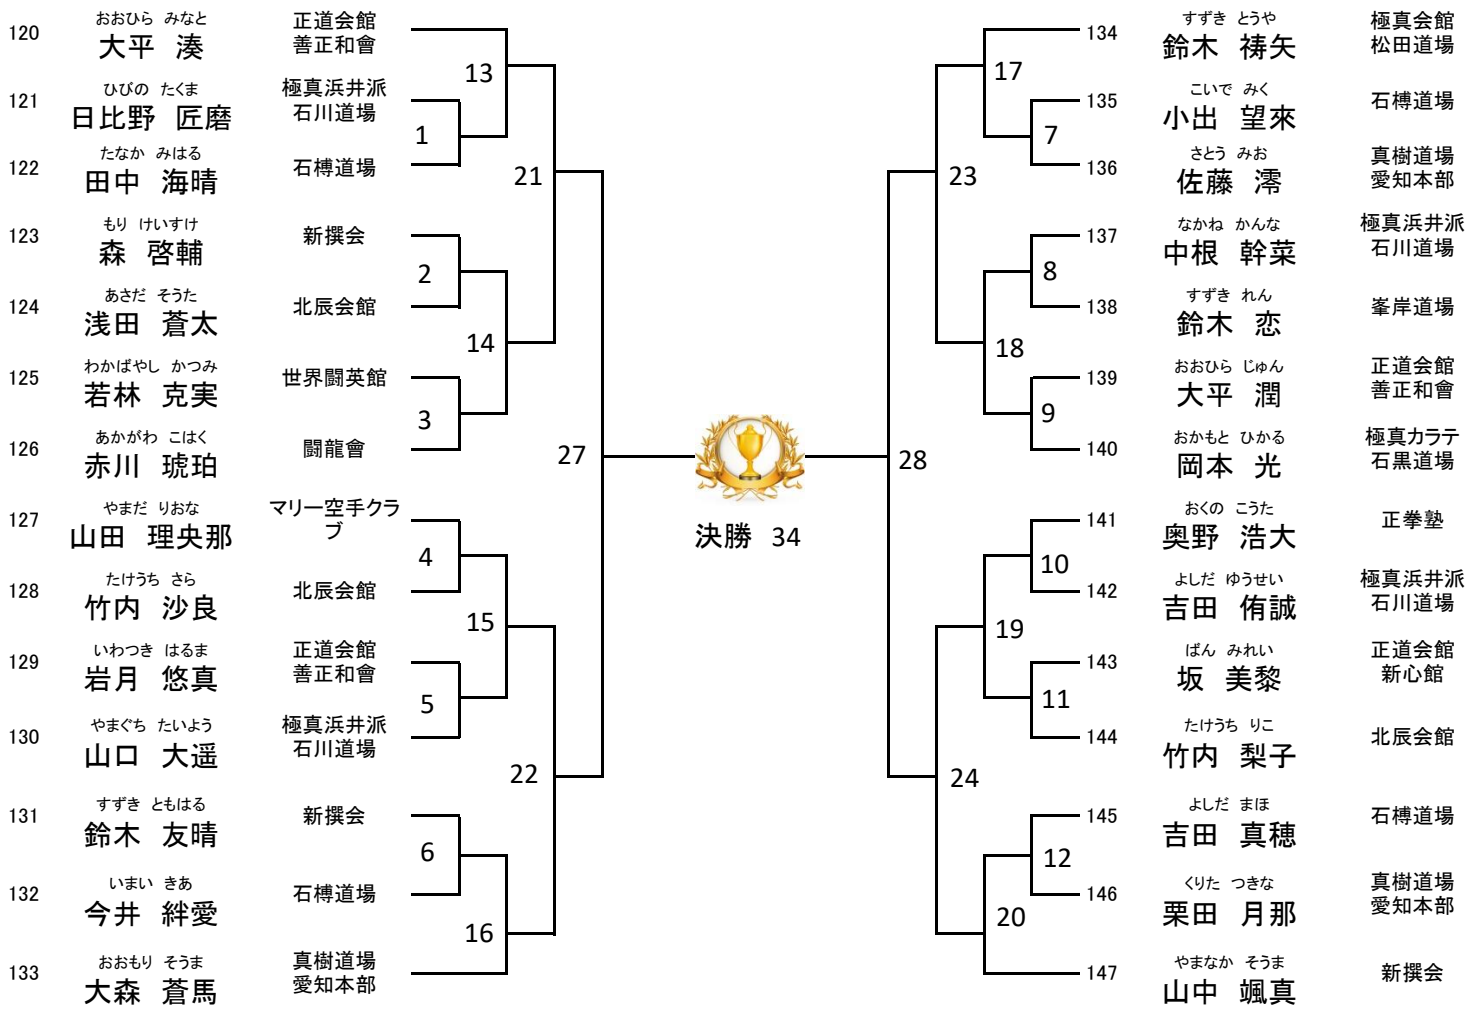

「スマホ写真で簡単オーダー！
ちょこっとシリーズ × 空手大会
 (高さ 12cm のオリジナルアクリルスタンド)

「1個から
 製作OK」

ROKUJKA DESIGN

株式会社 ロクジカデザイン
 〒470-1154 豊明市新栄町5-43-2

Instagram ID: @ROKUJKA2023

28名

Bコート 初級(小4~小6)

優勝・準優勝・3位・ベスト8