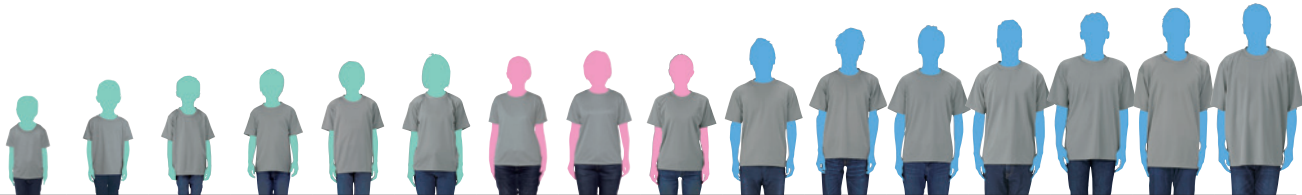

00300-ACT

-  子供モデル
 女性モデル
 男性モデル

サイズ	100	110	120	130	140	150	WM	WL	SS	S	M	L	LL	3L	4L	5L
身長	100cm	108cm	116cm	130cm	137cm	150cm	157cm	165cm	157cm	163cm	170cm	179cm	181cm	183cm	186cm	189cm
コード	19	20	21	22	23	24	53	54	51	01	02	03	04	06	09	47
身丈	40	44	48	52	56	59	59	61	62	65	68	71	74	77	80	82
身巾	32	34	36	38	40	42	44	46	44	47	50	53	56	60	64	68
肩巾	28	30	34	36	38	40	38	40	42	44	46	48	50	53	56	59
袖丈	13	14	15	16	17	18	18	19	19	20	21	22	23	25	26	27
脇仕様	脇ハギ															